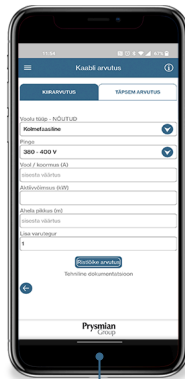

# Kõik kaablid sarnased? Kontrolli ja vali CableApp-iga!

# CableApp aitab valida õige kaablilahenduse

Lae alla platvormilt Google Play või App Store või kasuta arvutis [cableapp.com](http://cableapp.com)!

Ehitustoodete määrusest lähtuv kaablikalkulaator arvestab ehitise tüüpi ja paigaldusviisi!

Rakendus pakub mitu sobilikku lahendust, lisaks kiirarvutusele on ka täpsem arvutus.

Lisavõimalused nagu edasimüüja otsing ja uudised.

**CableApp** on professionaalne hõlpsasti kasutatav tööriist, mis aitab valida parima kaabli tüübi, lähtudes projekti ja paigaldise tüübist. See arvutab optimaalse ristlõike ning pakub alternatiivseid lahendusi. Piltide ja tehnilise dokumentatsiooniga täiendatud rakendus sisaldab lisavõimalusi, nagu otselinkid tootekataloogidele, võimalus tulemusi hõlpsalt printida või teistega jagada ning juurdepääs uudistele ja videotele.