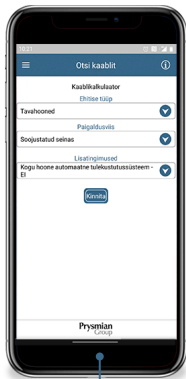

# Kõik kaablid sarnased? Kontrolli ja vali CableApp-iga!

# CableApp aitab valida õige kaablilahenduse

Lae alla platvormilt Google Play või App Store või kasuta arvutis [cableapp.com](http://cableapp.com)!

Ehitustoodete määrusest lähtuv kaablikalkulaator arvestab ehitise tüüpi ja paigaldusviisi!

Rakendus pakub mitu sobilikku lahendust, lisaks kiirarvutusele on ka täpsem arvutus.

Lisavõimalused nagu edasimüüja otsing ja uudised.

**CableApp** on professionaalne hõlpsasti kasutatav tööriist, mis aitab valida parima kaabli tüübi, lähtudes projekti ja paigaldise tüübist. See arvutab optimaalse ristlõike ning pakub alternatiivseid lahendusi. Piltide ja tehnilise dokumentatsiooniga täiendatud rakendus sisaldab lisavõimalusi, nagu otselinkid tootekataloogidele, võimalus tulemusi hõlpsalt printida või teistega jagada ning juurdepääs uudistele ja videotele.