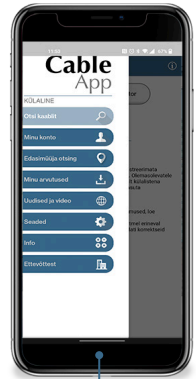

# Kõik kaablid sarnased? Kontrolli ja vali CableApp-iga!

# CableApp aitab valida õige kaablilahenduse

Lae alla platvormilt Google Play või App Store või kasuta arvutis [cableapp.com](http://cableapp.com)!

Ehitustoodete määrusest lähtuv kaablikalkulaator arvestab ehitise tüüpi ja paigaldusviisi!

Rakendus pakub mitu sobilikku lahendust, lisaks kiirarvutusele on ka täpsem arvutus.

Lisavõimalused nagu edasimüüja otsing ja uudised.

**CableApp** on professionaalne hõlpsasti kasutatav tööriist, mis aitab valida parima kaabli tüübi, lähtudes projekti ja paigaldise tüübist. See arvutab optimaalse ristlõike ning pakub alternatiivseid lahendusi. Piltide ja tehnilise dokumentatsiooniga täiendatud rakendus sisaldab lisavõimalusi, nagu otselinkid tootekataloogidele, võimalus tulemusi hõlpsalt printida või teistega jagada ning juurdepääs uudistele ja videotele.