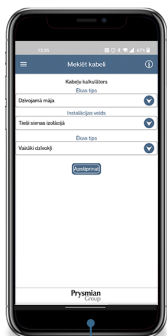

Visi kabeļi vienādi? Pārbaudi un izvēlies ar CableApp!

CableApp palīdzēs izvēlēties pareizo risinājumu kabeļu sistēmām

Lejupielādē no Google Play vai App Store platformas vai izmanto datorā cableapp.com!

Uz Būvizrādājumu regulas balstīts kabeļu kalkulators ņem vērā būves un kabeļu montāžas veidu!

Uz Būvizrādājumu regulas balstīts kabeļu kalkulators ņem vērā būves un kabeļu montāžas veidu!

Papild iespējas, piemēram, tirgotāja meklēšana un jaunumi.

Lietotne „**CableApp**” ir profesionāls, viegli lietojams rīks, kas palīdz izvēlēties labāko kabeļu risinājumu atkarībā no projekta un instalācijas veida. Tas aprēķina optimālo šķērsgriezumu, kas nodrošina lietderīgus padomus naudas un CO2 ietaupījumam. Lietotne ir papildināta ar attēliem un tehnisko dokumentāciju, un tā piedāvā papildu funkcijas, piemēram, tiešo saiti uz produktu katalogiem, iespēju viegli drukāt vai koplietot rezultātus ar citiem, kā arī piekļuvi jaunākajām ziņām un video.