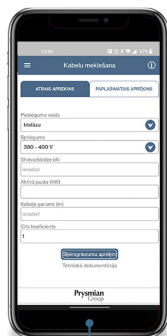

Visi kabeļi vienādi? Pārbaudi un izvēlies ar CableApp!

CableApp palīdzēs izvēlēties pareizo risinājumu kabeļu sistēmām

Lejupielādē no Google Play vai App Store platformas vai izmanto datorā cableapp.com!

Uz Būvizrādājumu regulas balstīts kabeļu kalkulators ņem vērā būves un kabeļu montāžas veidu!

Uz Būvizrādājumu regulas balstīts kabeļu kalkulators ņem vērā būves un kabeļu montāžas veidu!

Papild iespējas, piemēram, tirgotāja meklēšana un jaunumi.

Lietotne „**CableApp**” ir profesionāls, viegli lietojams rīks, kas palīdz izvēlēties labāko kabeļu risinājumu atkarībā no projekta un instalācijas veida. Tas aprēķina optimālo šķērsgriezumu, kas nodrošina lietderīgus padomus naudas un CO2 ietaupījumam. Lietotne ir papildināta ar attēliem un tehnisko dokumentāciju, un tā piedāvā papildu funkcijas, piemēram, tiešo saiti uz produktu katalogiem, iespēju viegli drukāt vai koplietot rezultātus ar citiem, kā arī piekļuvi jaunākajām ziņām un video.