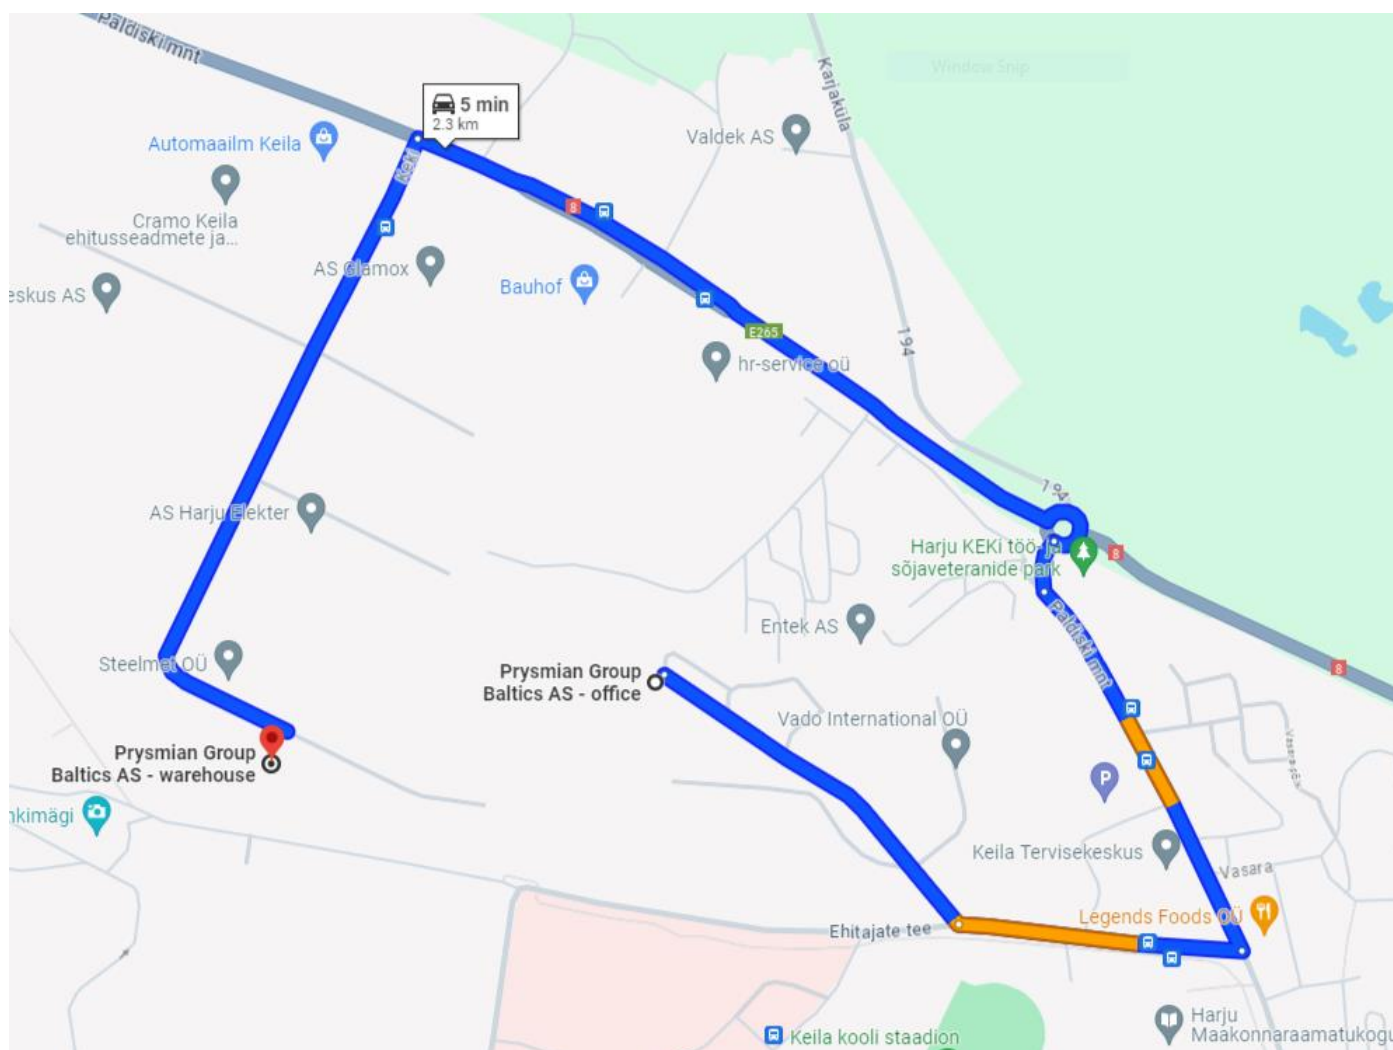

Prysmiani kontori ja lao asukohad:

- LADU, Paldiski mnt 31/19 – Paldiski maanteelt keera Keki teele ja kasuta Keila Tööstuspargi 1. väravat.
- KONTOR, Paldiski mnt 31/4 – Paldiski maanteelt keera Ehitajate teele ja kasuta Keila Tööstuspargi 2. väravat.

Asukohad Google Mapsis:

[Prysmian Group Baltics AS - WAREHOUSE](#)

[Prysmian Group Baltics AS - OFFICE](#)

Prysmian Group Baltics AS

Paldiski road 31, 76606 Keila, Estonia
baltics.prysmian.com

+372 674 7466
info.keila@prysmian.com

Reg. Code 10094120
VAT EE100428935