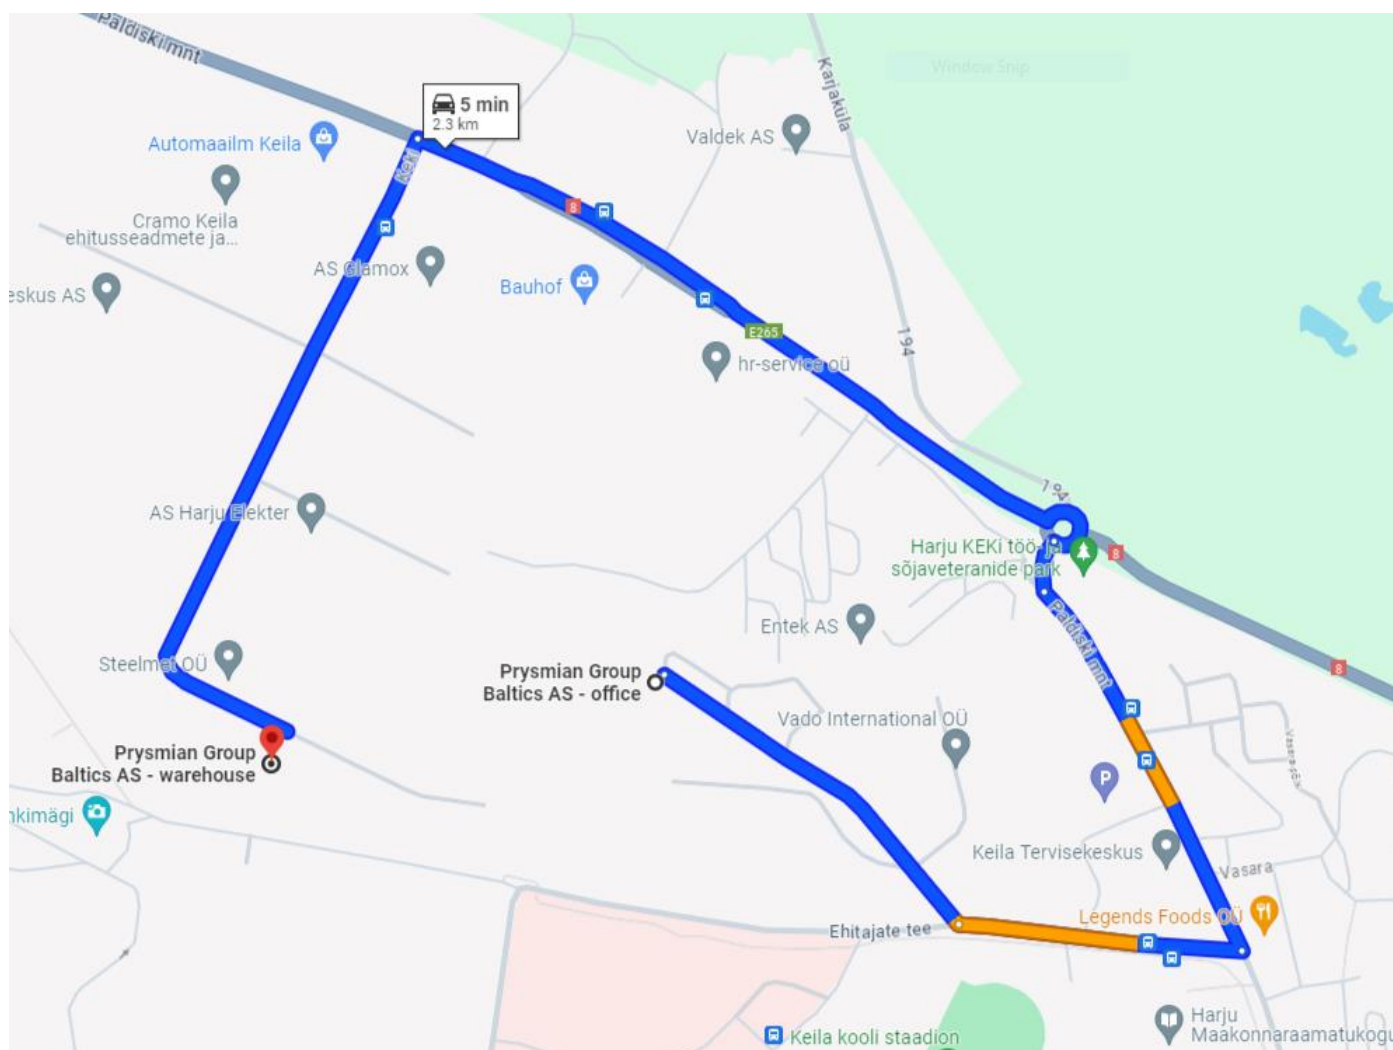

„Prysmian“ biuro ir sandėlio vietas:

- SANDĖLIS – Paldiski mnt 31/19 – iš Paldiski plento pasukite į Keki kelią ir važiuokite per Keilos 1 pramoninio parko vartus.
- BIURAS – Paldiski mnt 31/4 – iš Paldiski plento pasukite į Ehitajate kelią ir važiuokite per Keilos 2 pramoninio parko vartus.

Vietos „Google“ žemėlapiuose:

[„Prysmian Group Baltics AS“ – SANDĖLIS](#)

[„Prysmian Group Baltics AS“ – BIURAS](#)

Prysmian Group Baltics AS

Paldiski road 31, 76606 Keila, Estonia
baltics.prysmian.com

+372 674 7466
info.keila@prysmian.com

Reg. Code 10094120
VAT EE100428935