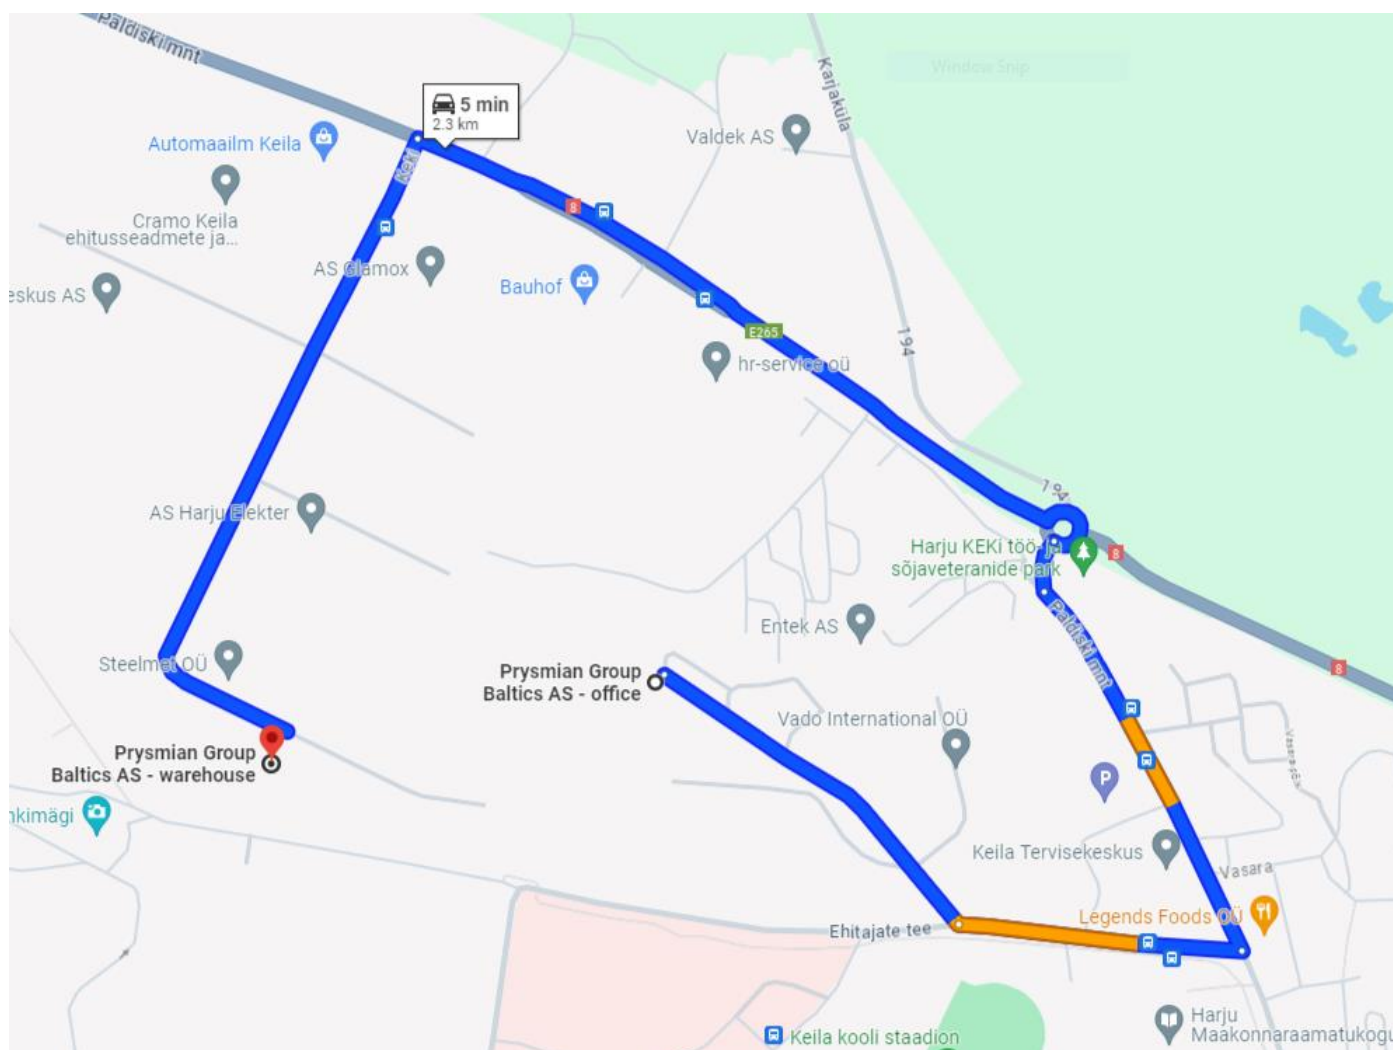

Prysmian biroju un noliktavu atrašanās vietas

- NOLIKTAVA, *Paldiski mnt 31/19*: no *Paldiski mnt* nogriezieties uz *Keki ceļu* un izmantojiet Keilas Industriālā parka 1. vārtus.
- BIROJS, *Paldiski mnt 31/4*: no *Paldiski mnt* nogriezieties uz *Ehitajate ceļu* un izmantojiet Keilas Industriālā parka 2. vārtus.

Atrašanās vietas Google Maps

[Prysmian Group Baltics AS: WAREHOUSE](#)

[Prysmian Group Baltics AS: OFFICE](#)

Prysmian Group Baltics AS

Paldiski road 31, 76606 Keila, Estonia
baltics.prysmian.com

+372 674 7466
info.keila@prysmian.com

Reg. Code 10094120
VAT EE100428935