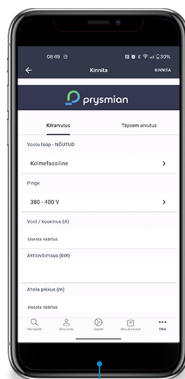

CableApp

aitab valida õige
kaablilahenduse

Vali õige kaabli lahendus hõlpsalt ja kiiresti

Lae alla platvormilt
Google Play või
App Store või kasuta
arvutis
cableapp.com!

Ehitustoodete
määrusest lähtuv
kaabli kalkulaator
arvestab ehitise tüüpi
ja paigaldusviisi!

Rakendus pakub
mitu sobilikku
lahendust, lisaks
kiirarvutusele on ka
täpsem arvutus.

Lisavõimalused
nagu edasimüüja
otsing ja uudised.

CableApp on professionaalne hõlpsasti kasutatav tööriist, mis aitab valida parima kaabli tüübi, lähtudes projekti ja paigaldise tüübist. See arvutab optimaalse ristlõike ning pakub alternatiivseid lahendusi. Piltide ja tehnilise dokumentatsiooniga täiendatud rakendus sisaldab lisavõimalusi, nagu otselõigud tootekataloogidele, võimalus tulemusi hõlpsalt printida või teistega jagada ning juurdepääs uudistele ja videotele.