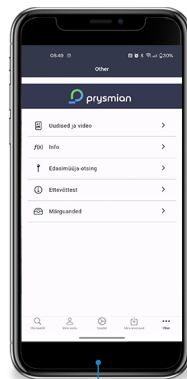

CableApp

aitab valida õige
kaablilahenduse

Vali õige kaabli lahendus hõlpsalt ja kiiresti

Lae alla platvormilt
Google Play või
App Store või kasuta
arvutis
cableapp.com!

Ehitustoodete
määrusest lähtuv
kaabli kalkulaator
arvestab ehitise tüüpi
ja paigaldusviisi!

Rakendus pakub
mitu sobilikku
lahendust, lisaks
kiirarvutusele on ka
täpsem arvutus.

Lisavõimalused
nagu edasimüüja
otsing ja uudised.

CableApp on professionaalne hõlpsasti kasutatav tööriist, mis aitab valida parima kaabli tüübi, lähtudes projekti ja paigaldise tüübist. See arvutab optimaalse ristlõike ning pakub alternatiivseid lahendusi. Piltide ja tehnilise dokumentatsiooniga täiendatud rakendus sisaldab lisavõimalusi, nagu otselõigud tootekataloogidele, võimalus tulemusi hõlpsalt printida või teistega jagada ning juurdepääs uudistele ja videotele.