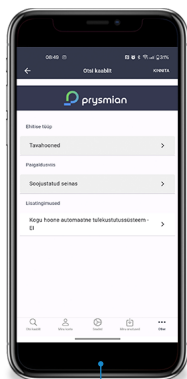

CableApp

aitab valida õige
kaablilahenduse

Vali õige kaabli lahendus hõlpsalt ja kiiresti

Lae alla platvormilt
Google Play või
App Store või kasuta
arvutis
cableapp.com!

Ehitustoodete
määrusest lähtuv
kaabli kalkulaator
arvestab ehitise tüüpi
ja paigaldusviisi!

Rakendus pakub
mitu sobilikku
lahendust, lisaks
kiirarvutusele on ka
täpsem arvutus.

Lisavõimalused
nagu edasimüüja
otsing ja uudised.

CableApp on professionaalne hõlpsasti kasutatav tööriist, mis aitab valida parima kaabli tüübi, lähtudes projekti ja paigaldise tüübist. See arvutab optimaalse ristlõike ning pakub alternatiivseid lahendusi. Piltide ja tehnilise dokumentatsiooniga täiendatud rakendus sisaldab lisavõimalusi, nagu otselõigud tootekataloogidele, võimalus tulemusi hõlpsalt printida või teistega jagada ning juurdepääs uudistele ja videotele.