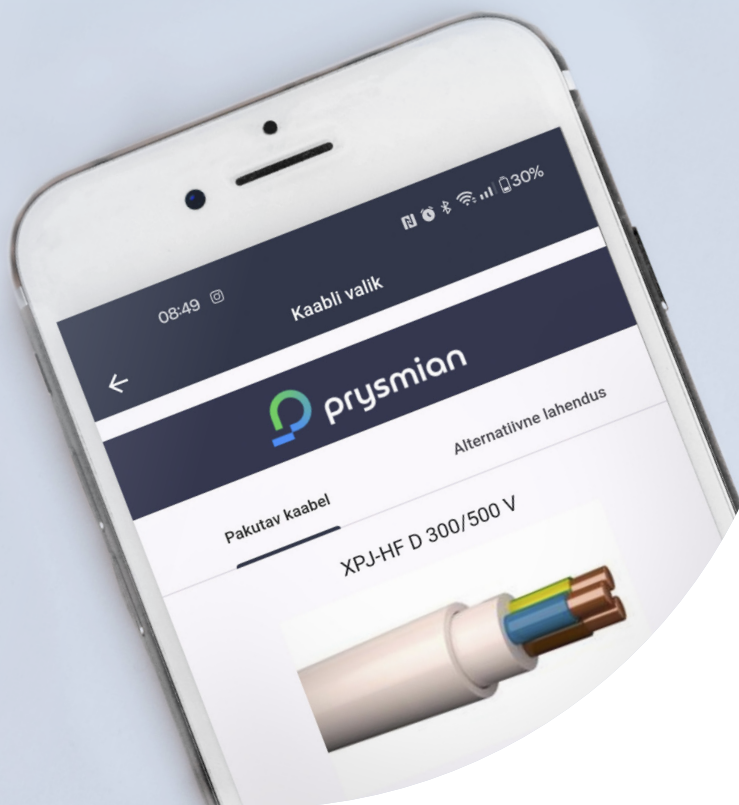

CableApp

aitab valida õige
kaablilahenduse

Vali õige kaabli lahendus hõlpsalt ja kiiresti

Lae alla platvormilt
Google Play või
App Store või kasuta
arvutis
cableapp.com!

Ehitustoodete
määrusest lähtuv
kaabli kalkulaator
arvestab ehitise tüüpi
ja paigaldusviisi!

Rakendus pakub
mitu sobilikku
lahendust, lisaks
kiirarvutusele on ka
täpsem arvutus.

Lisavõimalused
nagu edasimüüja
otsing ja uudised.

CableApp on professionaalne hõlpsasti kasutatav tööriist, mis aitab valida parima kaabli tüübi, lähtudes projekti ja paigaldise tüübist. See arvutab optimaalse ristlõike ning pakub alternatiivseid lahendusi. Piltide ja tehnilise dokumentatsiooniga täiendatud rakendus sisaldab lisavõimalusi, nagu otselõigud tootekataloogidele, võimalus tulemusi hõlpsalt printida või teistega jagada ning juurdepääs uudistele ja videotele.