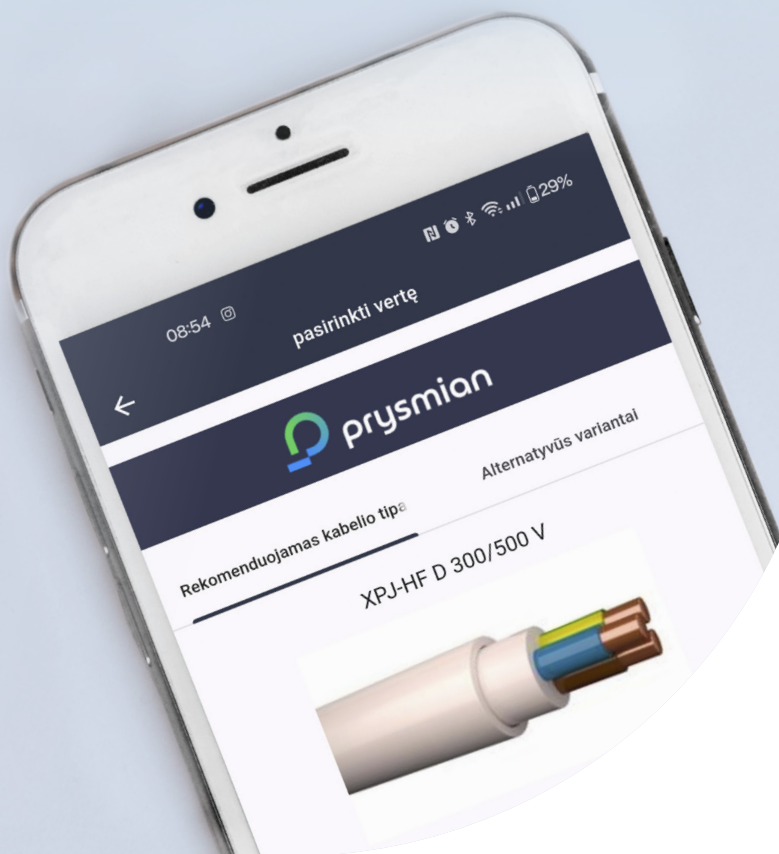

# „CableApp“ padeda pasirinkti tinkamiausią kabelį

# Lengva ir greita tinkamiausių kabelių paieška

Įdiekite programą iš platformų „Google Play“ arba „App Store“ ar naudokite kompiuterinę versiją [www.cableapp.com!](http://www.cableapp.com!)

Pagal statybos produktų reglamentą parengta kabelių skaičiuoklė atsižvelgia į statinio tipą ir montavimo būdą!