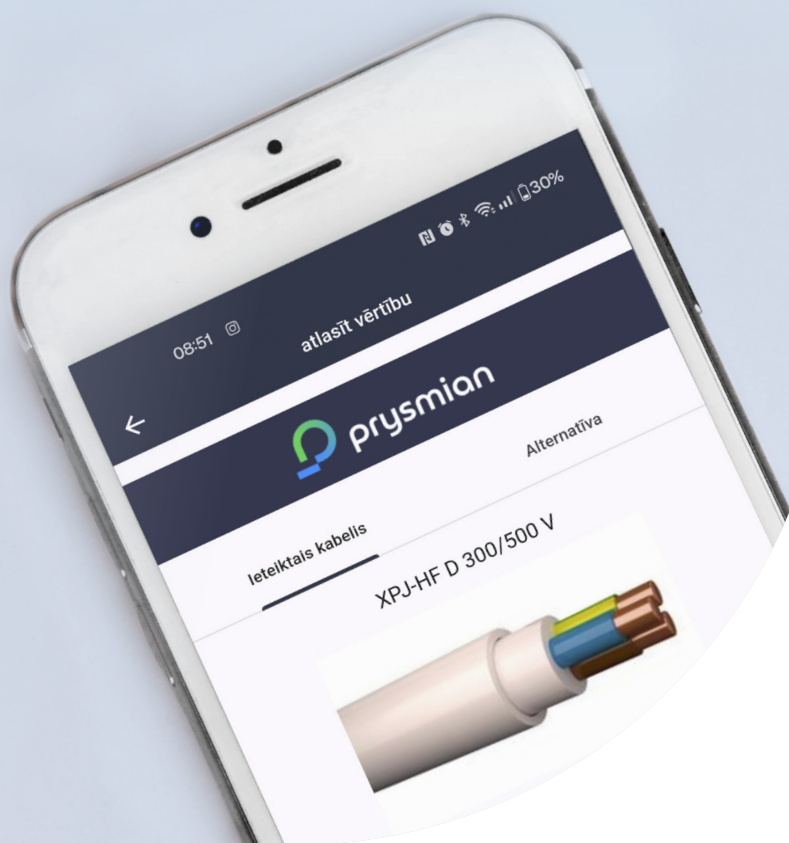

CableApp palīdzēs izvēlēties pareizo risinājumu kabeļu sistēmām

Pārlicinieties par pareizo kabeļa izvēli viegli un ātri

Lejupielādē no Google Play vai App Store platformas vai izmanto datorā cableapp.com!

Lietotne „**CableApp**” ir profesionāls, viegli lietojams rīks, kas palīdz izvēlēties labāko kabeļu risinājumu atkarībā no projekta un instalācijas veida. Tas aprēķina optimālo šķērsgrizumu, kas nodrošina lietderīgus padomus naudas un CO₂ ietaupījumam. Lietotne ir papildināta ar attēliem un tehnisko dokumentāciju, un tā piedāvā papildu funkcijas, piemēram, tiešo saiti uz produktu katalogiem, iespēju viegli drukāt vai koplietot rezultātus ar citiem, kā arī piekļuvi jaunākajām ziņām un video.