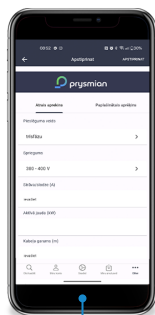

Uz Būvizrādājumu regulas balstīts kabeļu kalkulators ņem vērā būves un kabeļu montāžas veidu!