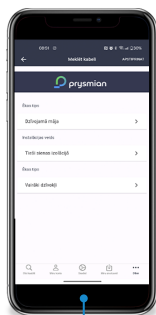

CableApp palīdzēs izvēlēties pareizo risinājumu kabeļu sistēmām

Pārlicinieties par pareizo kabeļa izvēli viegli un ātri

Lejupielādē no Google Play vai App Store platformas vai izmanto datorā cableapp.com!