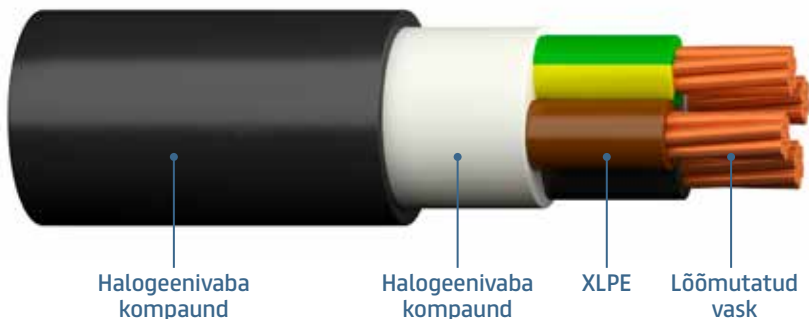

Keerulised tingimused? XPK-HF C-Pro saab hakkama!

XPK-HF C-Pro

kõige keerulisematesse tingimustesse

XPK-HF C-Pro on halogeenivaba tuld hüljav 1kV jõukaabel kohtkindlaks sise- ja välipai-galduseks. Kaabel sobib kõrghoonetesse, elamutesse, tööstusrajatistesse ja andme-keskustesse. Kaabel vastab tuletundlikkuse klassile Cca-s1,d1a1 ja sobib kasutamiseks kõrge tuleohuga hoonetes. Tulekahju korral tekib vähe läbipaistvat suitsu, mis hõlbustab evakuatsiooni ja ei kahjusta elektroonikaseadmeid.

Peamised omadused ja eelised:

- mitmeotstarbeline sise- ja väliskaabel;
- sobib kõikidele hoonetüüpidele Eestis;
- hea UV-vastupidavus;
- minimaalne paigaldustemperatuur -15°C;
- juhi maksimaalne temperatuur 90°C;
- sile väliskest kiireks paigalduseks;
- lihtne koorida;
- turvaline kasutada standardsete paigaldustööriistadega;
- juhi takistus vastavalt EN-i normidele;
- CPR klass Cca-s1,d1,a1; DoP number 1015210.